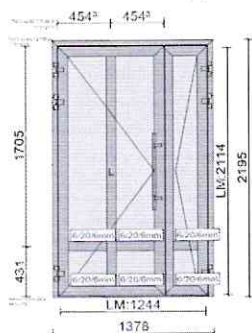

Дата: 16.09.2021

Предложение

№ предложения: 2907210470

Проект: Двери Крестовский

Позиция	Кол-во	Описание	Цена [RUB]	Всего [RUB]
001	6 Шт.	1 378 x 2 195 мм	100 213,42	601 280,52

Вид снаружи

Дверь, в составе: двухстворчатой двери.
Система: AluminTechno new W72
Дверь с 2 створками открывающимися наружу Петля R
Профили: RAL 1019 (Grey beige)
6 x 2x6mm 6-20-6
Рама : W72.0104N, W72.0854
Импост: W72.0302N
Дверная створка: W72.0204N, W72.0205N
Планка ответная в пол
Шпингалет скрытый RAL9005
Шток для шпингалета
Шток для шпингалета
Планка ответная верхняя
К-т крепления анкерных винтов
Петля трёхсекционная 67 мм RAL9005
Комплект ручек стальных 650 мм
Доводчик dorma RAL9005

100 213,42

Позиция	Кол-во	Описание	Цена [RUB]	Всего [RUB]
002	2 Шт.	1 378 x 2 195 мм	100 213,42	200 426,84

Вид снаружи

Дверь, в составе: двухстворчатой двери.
 Система:AluminTechno new W72
 Дверь с 2 створками открывающимися наружу Петля L
 Профили: RAL 1019 (Grey beige)
 6 x 2x6mm 6-20-6
 Рама : W72.0104N, W72.0854
 Импост: W72.0302N
 Дверная створка: W72.0204N, W72.0205N
 Планка ответная в пол
 Шпингалет скрытый RAL9005
 Шток для шпингалета
 Шток для шпингалета
 Планка ответная верхняя
 К-т крепления анкерных винтов
 Петля трёхсекционная 67 мм RAL9005
 Комплект ручек стальных 650 мм
 Доводчик dorma RAL9005

100 213,42

003	6 Шт.	1 230 x 2 300 мм	52 917,06	317 502,36
-----	-------	------------------	-----------	------------

Вид снаружи

Дверь, в составе: двухстворчатой двери.
 Система:Alumin Techno C48
 Дверь с 2 створками открывающимися наружу Петля R
 Профили: RAL 1019 (Grey beige)
 2 x 6mm 6мм
 Рама : C48.0105
 Дверная створка: C48.0203, C48.0202
 Планка ответная верхняя к шпинга
 Шпингалет дверной RAL9005
 Планка ответная нижняя к шпингал
 Комплект ручек стальных 650 мм
 Петля трехсекционная 67 мм RAL9005
 Комплект крепления 3С
 Доводчик Dorma RAL9005
 Порог C48.0805 + 4,8x25