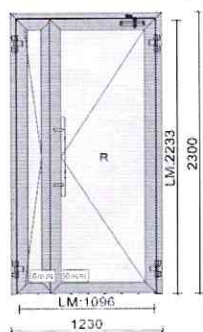

Дата: 16.09.2021

Предложение

№ предложения: 2907210470

Проект: Двери Крестовский

Позиция	Кол-во	Описание	Цена [RUB]	Всего [RUB]
001	6 Шт.	1 378 x 2 195 мм	100 213,42	601 280,52

Вид снаружи

Дверь, в составе: двухстворчатой двери.
Система: AluminTechno new W72
Дверь с 2 створками открывающимися наружу Петля R
Профили: RAL 1019 (Grey beige)
6 x 2x6mm 6-20-6
Рама : W72.0104N, W72.0854
Импост: W72.0302N
Дверная створка: W72.0204N, W72.0205N
Планка ответная в пол
Шпингалет скрытый RAL9005
Шток для шпингалета
Шток для шпингалета
Планка ответная верхняя
К-т крепления анкерных винтов
Петля трёхсекционная 67 мм RAL9005
Комплект ручек стальных 650 мм
Доводчик dorma RAL9005

100 213,42

Позиция	Кол-во	Описание	Цена [RUB]	Всего [RUB]
002	2 Шт.	1 378 x 2 195 мм	100 213,42	200 426,84

Вид снаружи

Дверь, в составе: двухстворчатой двери.
 Система:AluminTechno new W72
 Дверь с 2 створками открывающимися наружу Петля L
 Профили: RAL 1019 (Grey beige)
 6 x 2x6mm 6-20-6
 Рама : W72.0104N, W72.0854
 Импост: W72.0302N
 Дверная створка: W72.0204N, W72.0205N
 Планка ответная в пол
 Шпингалет скрытый RAL9005
 Шток для шпингалета
 Шток для шпингалета
 Планка ответная верхняя
 К-т крепления анкерных винтов
 Петля трёхсекционная 67 мм RAL9005
 Комплект ручек стальных 650 мм
 Доводчик dorma RAL9005

100 213,42

003	6 Шт.	1 230 x 2 300 мм	52 917,06	317 502,36
-----	-------	------------------	-----------	------------

Вид снаружи

Дверь, в составе: двухстворчатой двери.
 Система:Alumin Techno C48
 Дверь с 2 створками открывающимися наружу Петля R
 Профили: RAL 1019 (Grey beige)
 2 x 6mm 6мм
 Рама : C48.0105
 Дверная створка: C48.0203, C48.0202
 Планка ответная верхняя к шпинга
 Шпингалет дверной RAL9005
 Планка ответная нижняя к шпингал
 Комплект ручек стальных 650 мм
 Петля трехсекционная 67 мм RAL9005
 Комплект крепления 3С
 Доводчик Dorma RAL9005
 Порог C48.0805 + 4,8x25