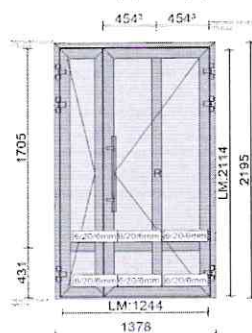

Дата: 16.09.2021

Предложение

№ предложения: 2907210470

Проект: Двери Крестовский

Позиция	Кол-во	Описание	Цена [RUB]	Всего [RUB]
001	6 Шт.	1 378 x 2 195 мм	100 213,42	601 280,52

Вид снаружи

Дверь, в составе: двухстворчатой двери.
Система: AluminTechno new W72
Дверь с 2 створками открывающимися наружу Петля R
Профили: RAL 1019 (Grey beige)
6 x 2x6mm 6-20-6
Рама : W72.0104N, W72.0854
Импост: W72.0302N
Дверная створка: W72.0204N, W72.0205N
Планка ответная в пол
Шпингалет скрытый RAL9005
Шток для шпингалета
Шток для шпингалета
Планка ответная верхняя
К-т крепления анкерных винтов
Петля трёхсекционная 67 мм RAL9005
Комплект ручек стальных 650 мм
Доводчик dorma RAL9005

100 213,42

Позиция	Кол-во	Описание	Цена [RUB]	Всего [RUB]
002	2 Шт.	1 378 x 2 195 мм	100 213,42	200 426,84

Вид снаружи

Дверь, в составе: двухстворчатой двери.
 Система:AluminTechno new W72
 Дверь с 2 створками открывающимися наружу Петля L
 Профили: RAL 1019 (Grey beige)
 6 x 2x6mm 6-20-6
 Рама : W72.0104N, W72.0854
 Импост: W72.0302N
 Дверная створка: W72.0204N, W72.0205N
 Планка ответная в пол
 Шпингалет скрытый RAL9005
 Шток для шпингалета
 Шток для шпингалета
 Планка ответная верхняя
 К-т крепления анкерных винтов
 Петля трёхсекционная 67 мм RAL9005
 Комплект ручек стальных 650 мм
 Доводчик dorma RAL9005

100 213,42

003	6 Шт.	1 230 x 2 300 мм	52 917,06	317 502,36
-----	-------	------------------	-----------	------------

Вид снаружи

Дверь, в составе: двухстворчатой двери.
 Система:Alumin Techno C48
 Дверь с 2 створками открывающимися наружу Петля R
 Профили: RAL 1019 (Grey beige)
 2 x 6mm 6мм
 Рама : C48.0105
 Дверная створка: C48.0203, C48.0202
 Планка ответная верхняя к шпинга
 Шпингалет дверной RAL9005
 Планка ответная нижняя к шпингал
 Комплект ручек стальных 650 мм
 Петля трехсекционная 67 мм RAL9005
 Комплект крепления 3С
 Доводчик Dorma RAL9005
 Порог C48.0805 + 4,8x25